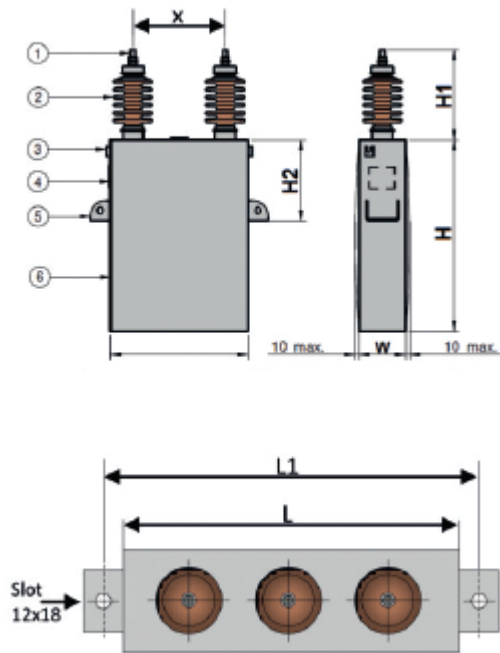

Dimensiones

Datos del Aislador

BIL (kV)	Altura aislador H1(mm)	Creepage aislador (mm)
10/40	165	180
20/60	165	180
28/75	200	300
38/95	225	380
50/125	310	600
70/170	360	760